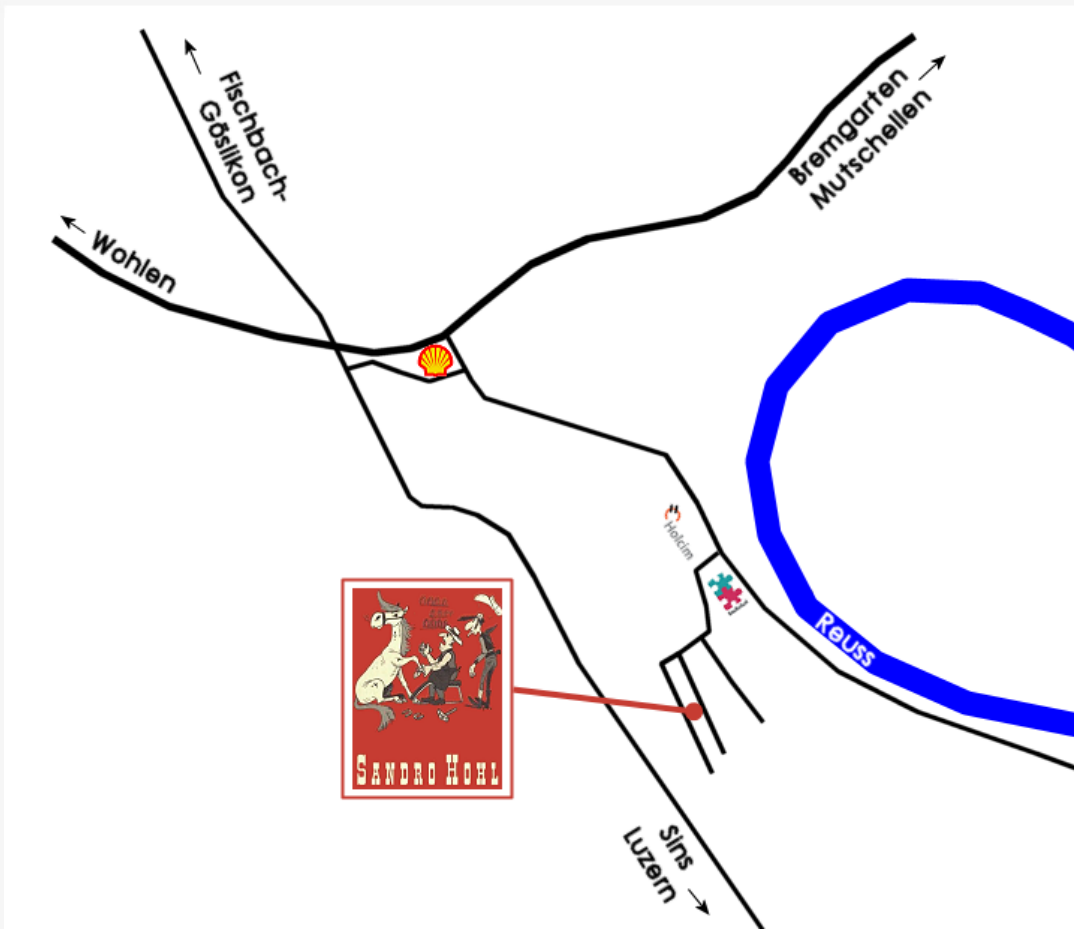

HUFSCHMIED SANDRO HOHL

Schmiede
Hufbeschlag
Barhufpflege
Bauwerkzeuge

Wohlerstrasse 41
Comolli Areal 3b
5620 Bremgarten
Tel. 079 224 82 76

Von Wohlen/Mellingen/Zug:

Fahren Sie Richtung Altstadt-Casino. Nach der Holcim rechts abbiegen. Folgen sie dem Strassenverlauf, vorbei am Baubedarf.

Vom Mutschellen:

Benutzen Sie die Umfahrung Bremgarten, biegen Sie nach der Kaserne links Richtung Altstadt-Casino ab. Nach der Holcim rechts abbiegen. Folgen sie dem Strassenverlauf, vorbei am Baubedarf.